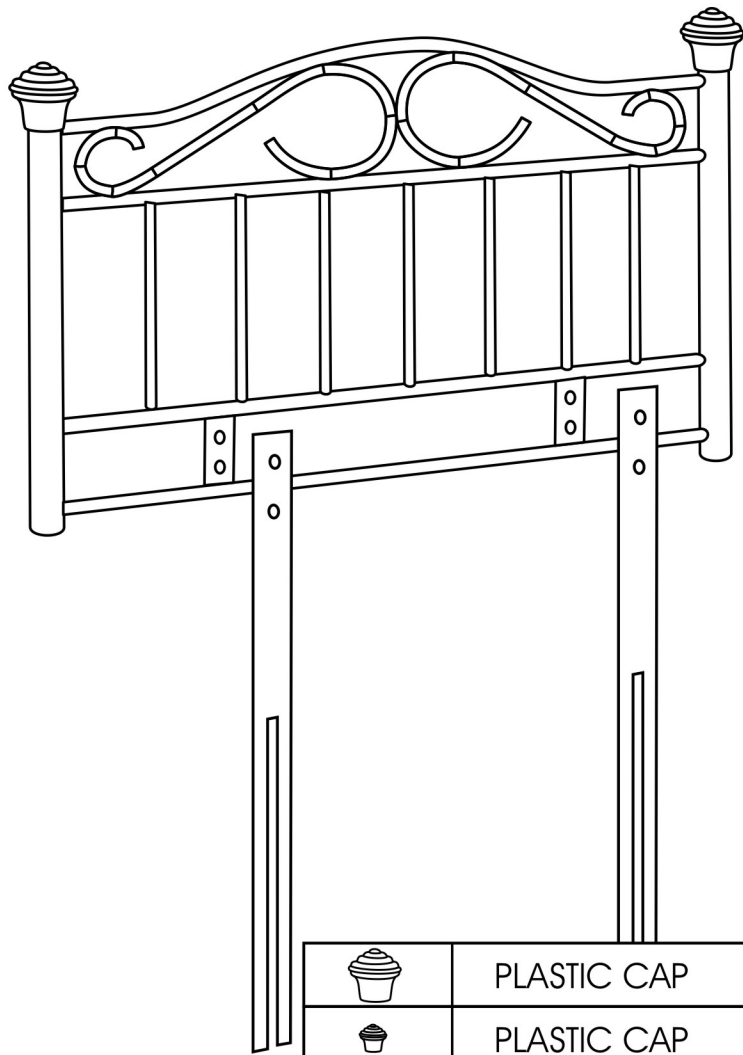

# ASSEMBLY INSTRUCTION

MODEL : L-88 H/B

	PLASTIC CAP	-- 2
	PLASTIC CAP	-- 4
	ALLEN KEY SCREW	-- 4