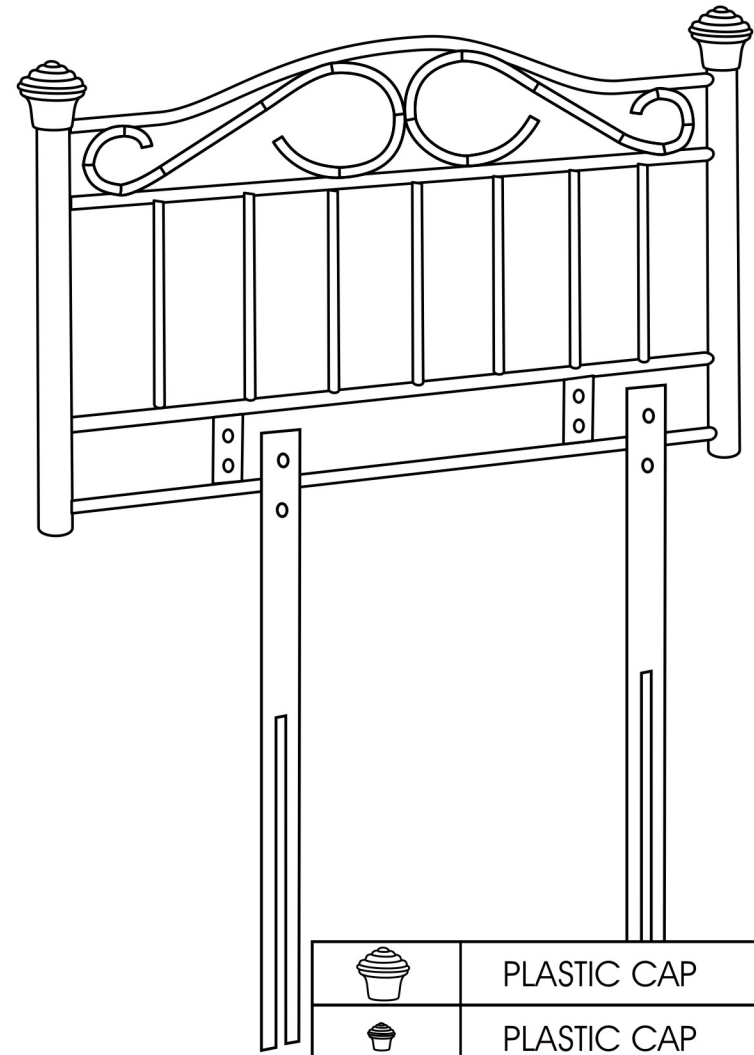

# ASSEMBLY INSTRUCTION

MODEL : L-88 H/B

	PLASTIC CAP	-- 2
	PLASTIC CAP	-- 4
	ALLEN KEY SCREW	-- 4