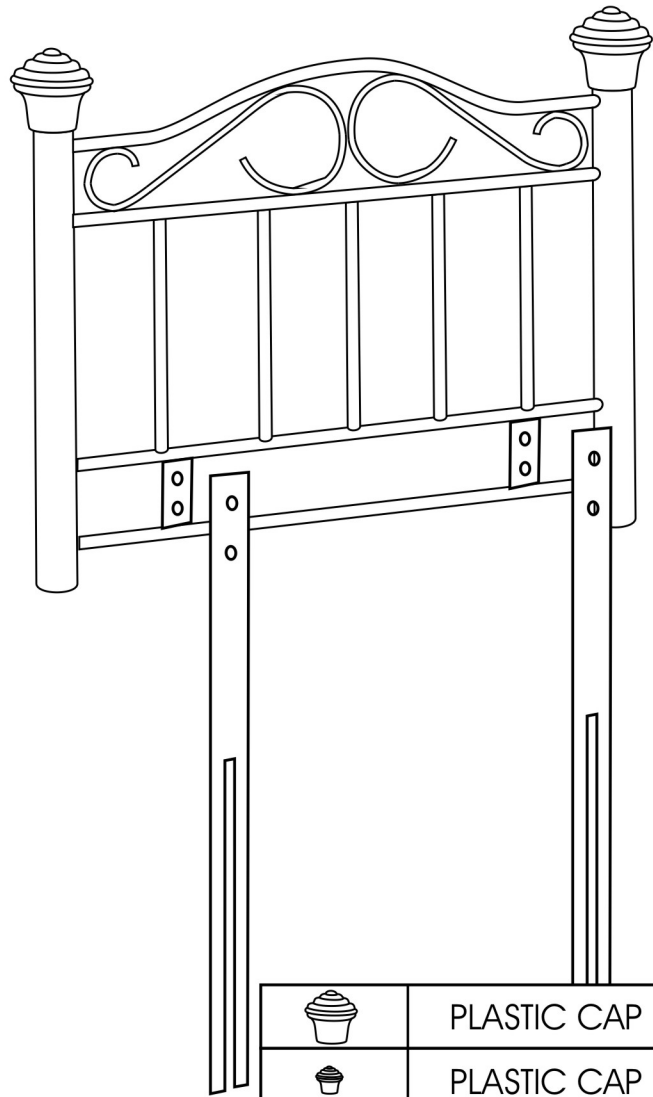

# ASSEMBLY INSTRUCTION

MODEL : L-8 (3') H/B

	PLASTIC CAP	-- 2
	PLASTIC CAP	-- 4
	ALLEN KEY SCREW	-- 4