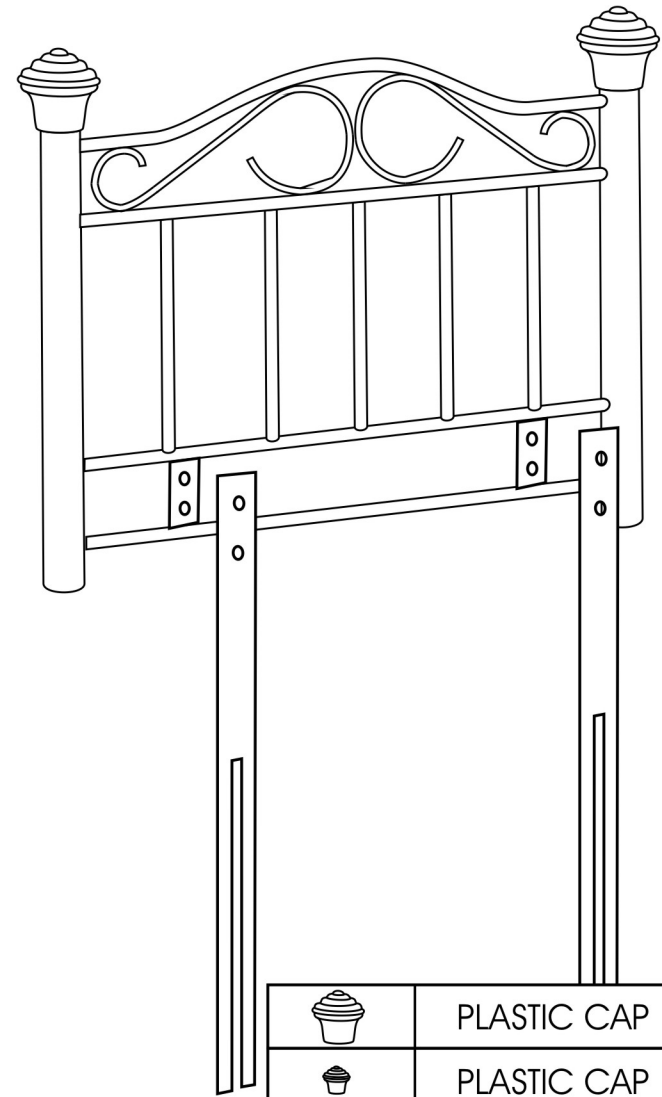

# ASSEMBLY INSTRUCTION

MODEL : L-8 (3') H/B

	PLASTIC CAP	-- 2
	PLASTIC CAP	-- 4
	ALLEN KEY SCREW	-- 4