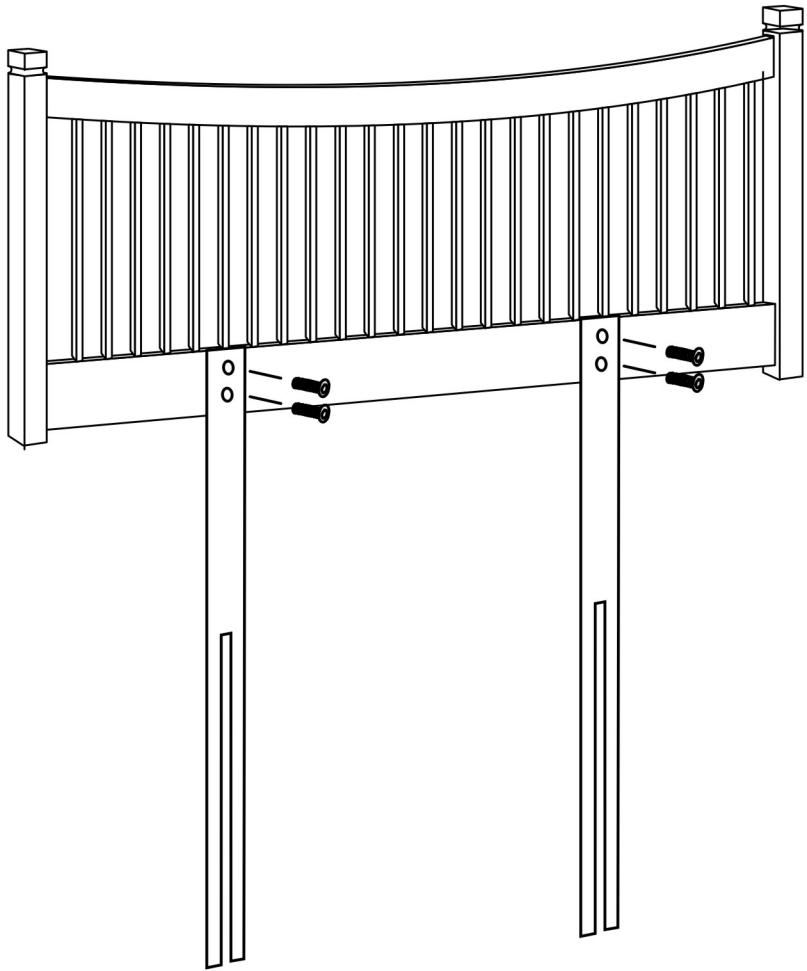

## MODEL : WB D4

	ALLEN KEY	-- 1
	ALLEN KEY SCREW	-- 4